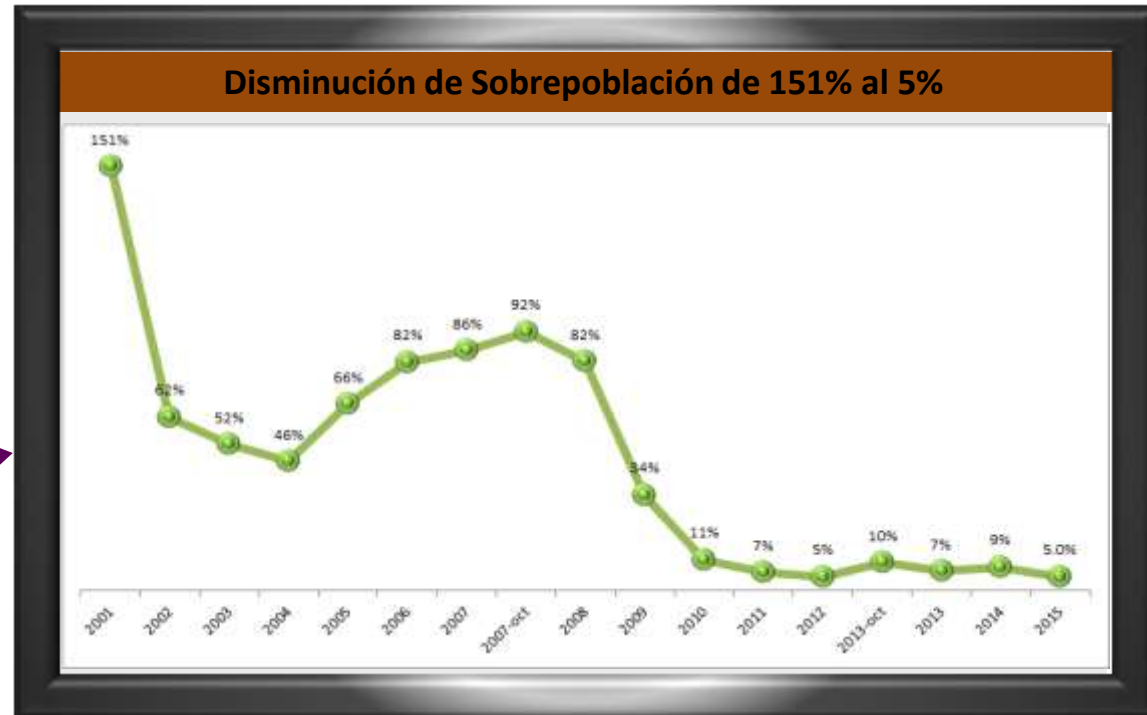

PROGRAMA RECTOR ESTRATÉGICO

PARA LA PREVENCIÓN SOCIAL DEL DELITO Y LA SEGURIDAD
CIUDADANA DE LOS BAJACALIFORNIANOS 2014 - 2019

Avances Ene - Dic 2015

AVANCES PROGRAMA RECTOR: REINSERCIÓN Y REINTEGRACIÓN SOCIAL

Infraestructura

PROGRAMA DE MEDIANO Y LARGO PLAZO PARA EL FORTALECIMIENTO DE INFRAESTRUCTURA PENITENCIARIA

- Creación de **12,474** nuevos espacios
- Acondicionamiento de los espacios existentes
- Construcción de tres NUEVOS Centros: CRS El Hongo, El Hongo II y El Hongo III.
- Inversión en infraestructura de **1 mil 800** millones de pesos.