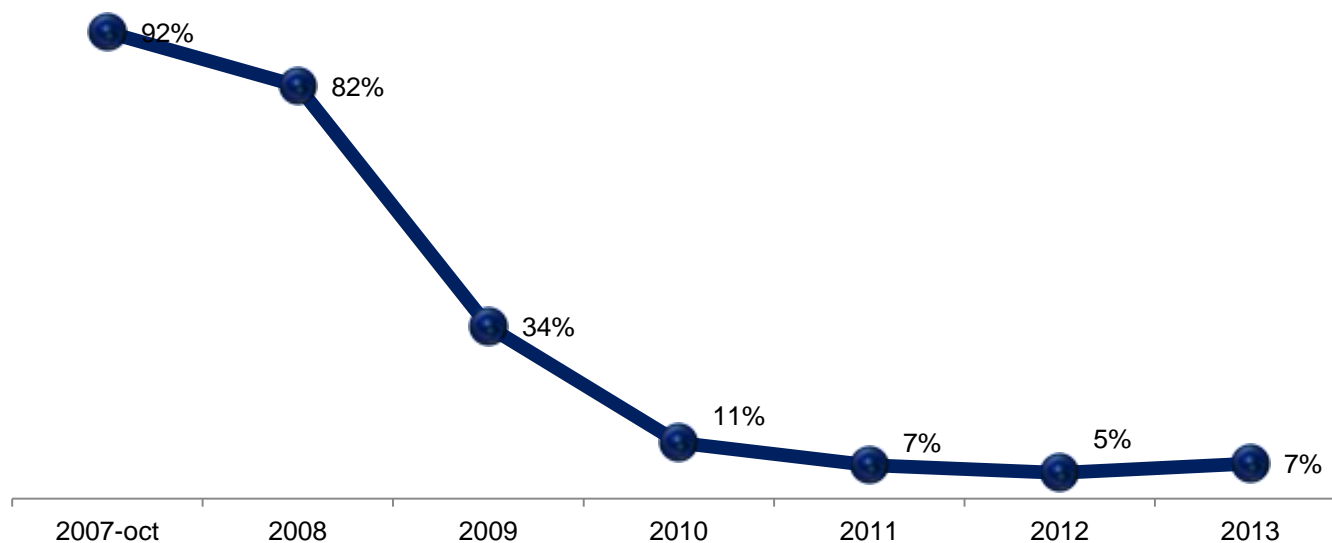

Abatimiento de la Sobrepoblación

BAJACALIFORNIA
GOBIERNO DEL ESTADO

7,350 nuevos espacios

Abatimiento de la Sobrepoblación

Operación del nuevo CRS

Operación del nuevo CRS el hongo III.
1,238 nuevos espacios.

Proyección de sobrepoblación

Disminución de la sobrepoblación a su mínima expresión:
3%

Total trasladados

Más de 14 mil internos trasladados de Nov 2007 a Dic 2013

Tratamiento de Reinserción Social

- Población Penitenciaria con tratamiento técnico, integral y progresivo
- Certificación ISO 9001-2008 del total de los procesos del modelo de tratamiento